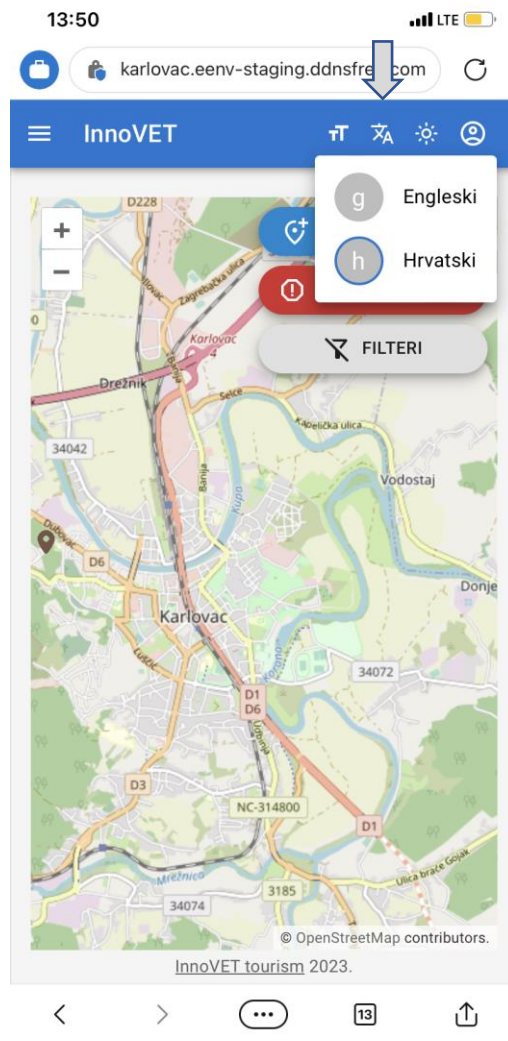

Odabir jezika aplikacije