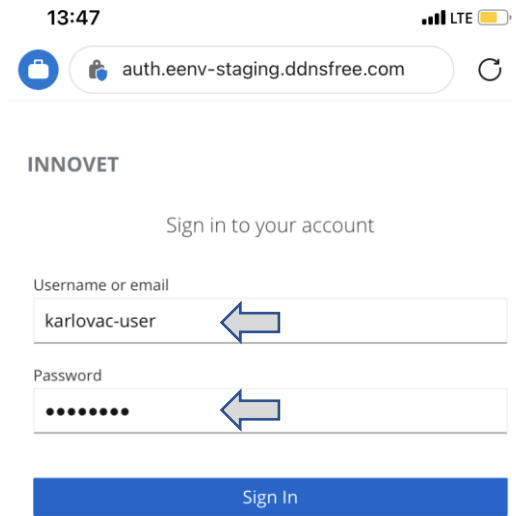

# Prijava korisnika

Prijava korisnika u desnom kutu omogućuje pristup mapiranju

Unos korisničkog imena i lozinke

Po izvršenoj prijavi korisniku su dostupne funkcionalnosti a) dodavanja turističkih atrakcija i b) prijave incidenta

# Dodavanje lokacije – turističke atrakcije

Odabirom „Dodaj lokaciju” počinje proces mapiranja

Odabirom točke na karti dodaje se lokacija

Otvaranjem formulara za unos lokacije, potrebno je unijeti detalje o atrakciji