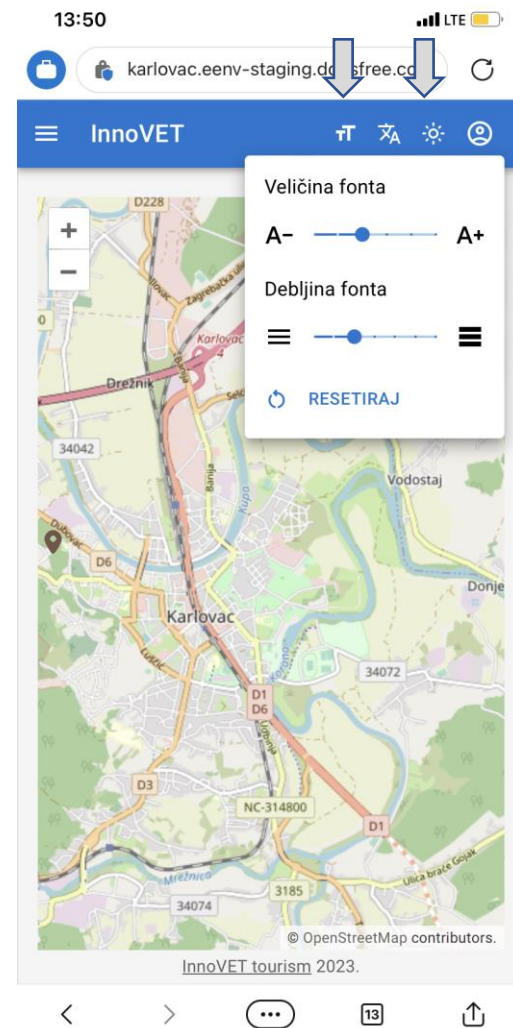

IT pristupačnost:
podešavanje fonta i
osvjetljenja