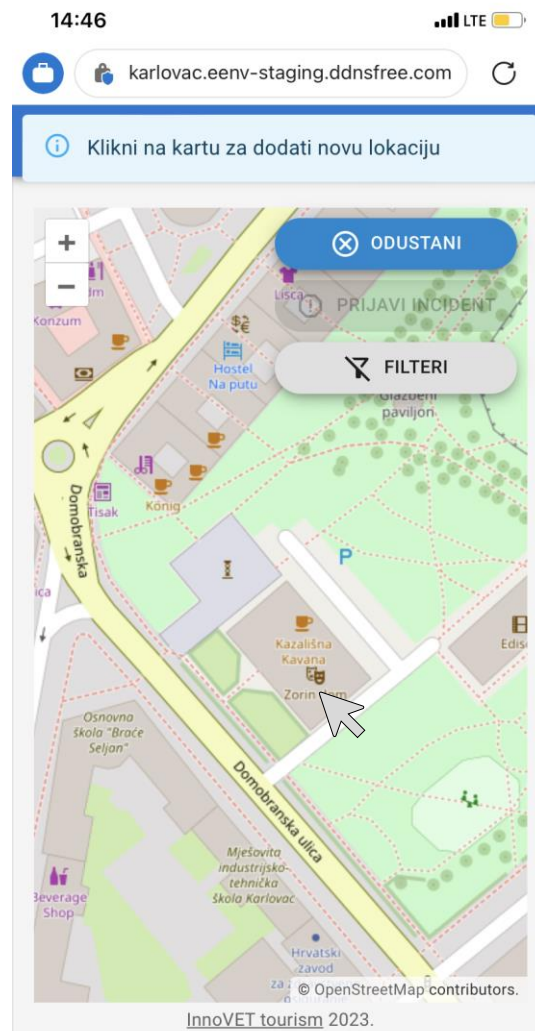

# Prijava korisnika

Prijava korisnika u desnom kutu omogućuje pristup mapiranju

Unos korisničkog imena i lozinke

Po izvršenoj prijavi korisniku su dostupne funkcionalnosti a) dodavanja turističkih atrakcija i b) prijave incidenta

# Dodavanje lokacije – turističke atrakcije

Odabirom „Dodaj lokaciju” počinje proces mapiranja

Odabirom točke na karti dodaje se lokacija

Otvaranjem formulara za unos lokacije, potrebno je unijeti detalje o atrakciji