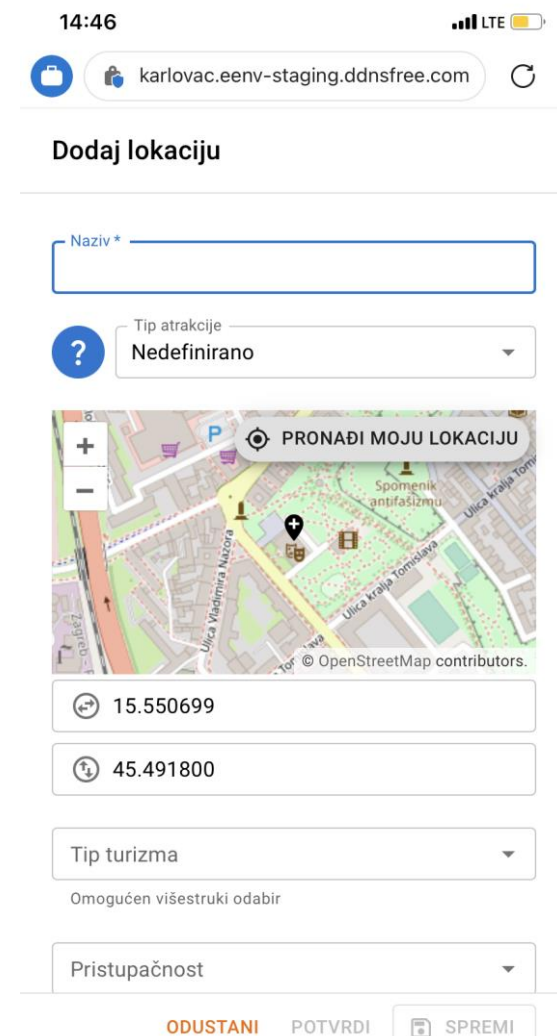

# Prijava korisnika

Prijava korisnika u desnom kutu omogućuje pristup mapiranju

Unos korisničkog imena i lozinke

Po izvršenoj prijavi korisniku su dostupne funkcionalnosti a) dodavanja turističkih atrakcija i b) prijave incidenta

# Dodavanje lokacije – turističke atrakcije

Odabirom „Dodaj lokaciju” počinje proces mapiranja

Odabirom točke na karti dodaje se lokacija

Otvaranjem formulara za unos lokacije, potrebno je unijeti detalje o atrakciji