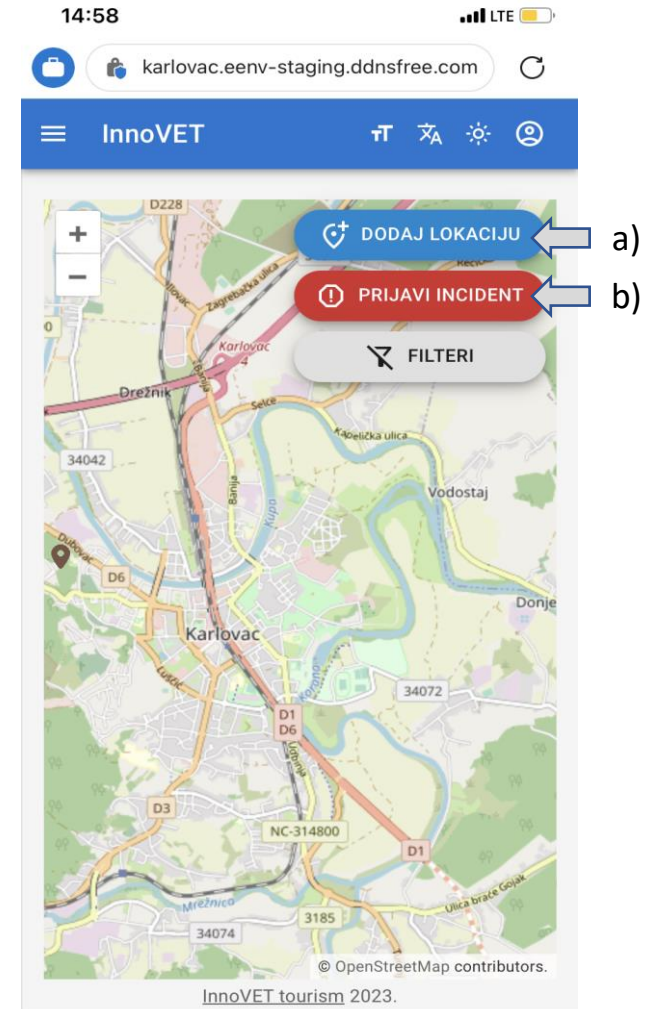

# Prijava korisnika

Prijava korisnika u desnom kutu omogućuje pristup mapiranju

Unos korisničkog imena i lozinke

Po izvršenoj prijavi korisniku su dostupne funkcionalnosti a) dodavanja turističkih atrakcija i b) prijave incidenta

# Dodavanje lokacije – turističke atrakcije

Odabirom „Dodaj lokaciju” počinje proces mapiranja

Odabirom točke na karti dodaje se lokacija

Otvaranjem formulara za unos lokacije, potrebno je unijeti detalje o atrakciji